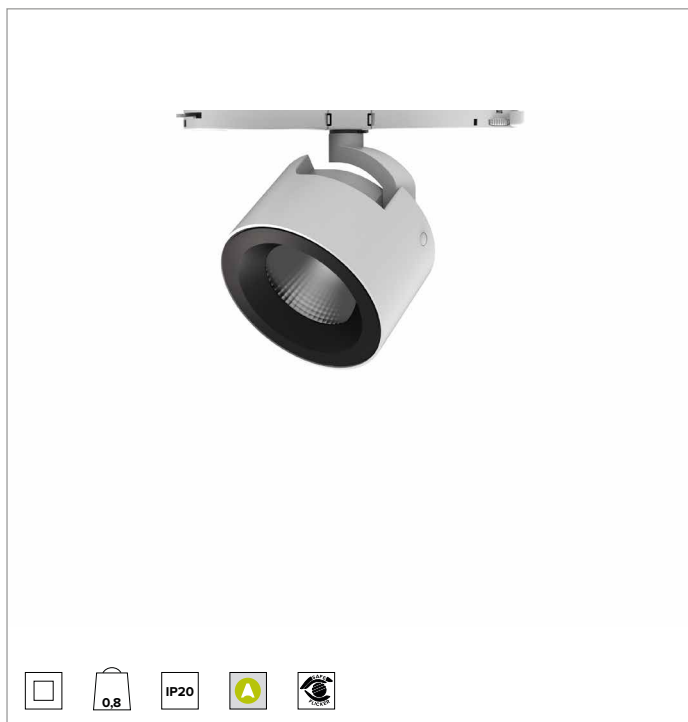

### Projecteur professionnel LED orientable

	3000K	H(m)	D(m)	E <sub>max</sub> (lx)
	Ra90			46°
Fixture Power	29W	1	0.84	4198
Source Flux	2999lm	2	1.68	1050
Fixture Flux	2453lm	3	2.52	466
Efficacy	83lm/W	4	3.37	262
TS1222	I <sub>max</sub> =1417cd/klm	I <sub>max</sub>	4249cd	5
			4.21	168

#### CARACTÉRISTIQUES MÉCANIQUES

Corps optique réalisé en aluminium moulé sous pression et peint. Corps optique inclinable à -90° et orientable à 355° avec possibilité de blocage de l'orientation.

**Couleur et finition : Blanc platre**