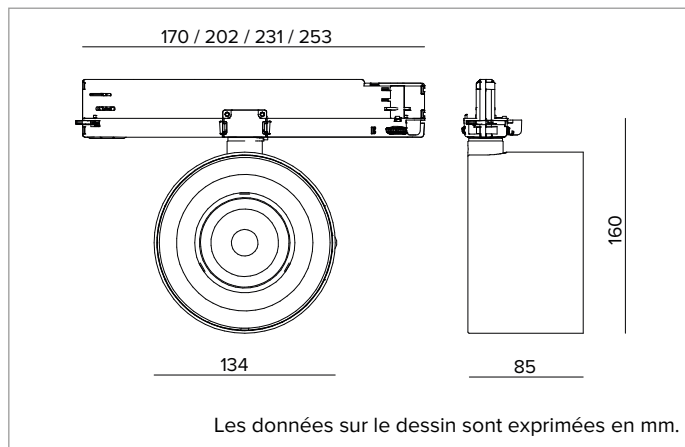

### Projecteur professionnel LED orientable

	3000K	H(m)	D(m)	E <sub>max</sub> (lx)
	Ra90			46°
Fixture Power	29W	1	0.84	4198
Source Flux	2999lm	2	1.68	1050
Fixture Flux	2453lm	3	2.52	466
Efficacy	83lm/W	4	3.37	262
TS1222	I <sub>max</sub> =1417cd/klm	I <sub>max</sub>	4249cd	5
			4.21	168